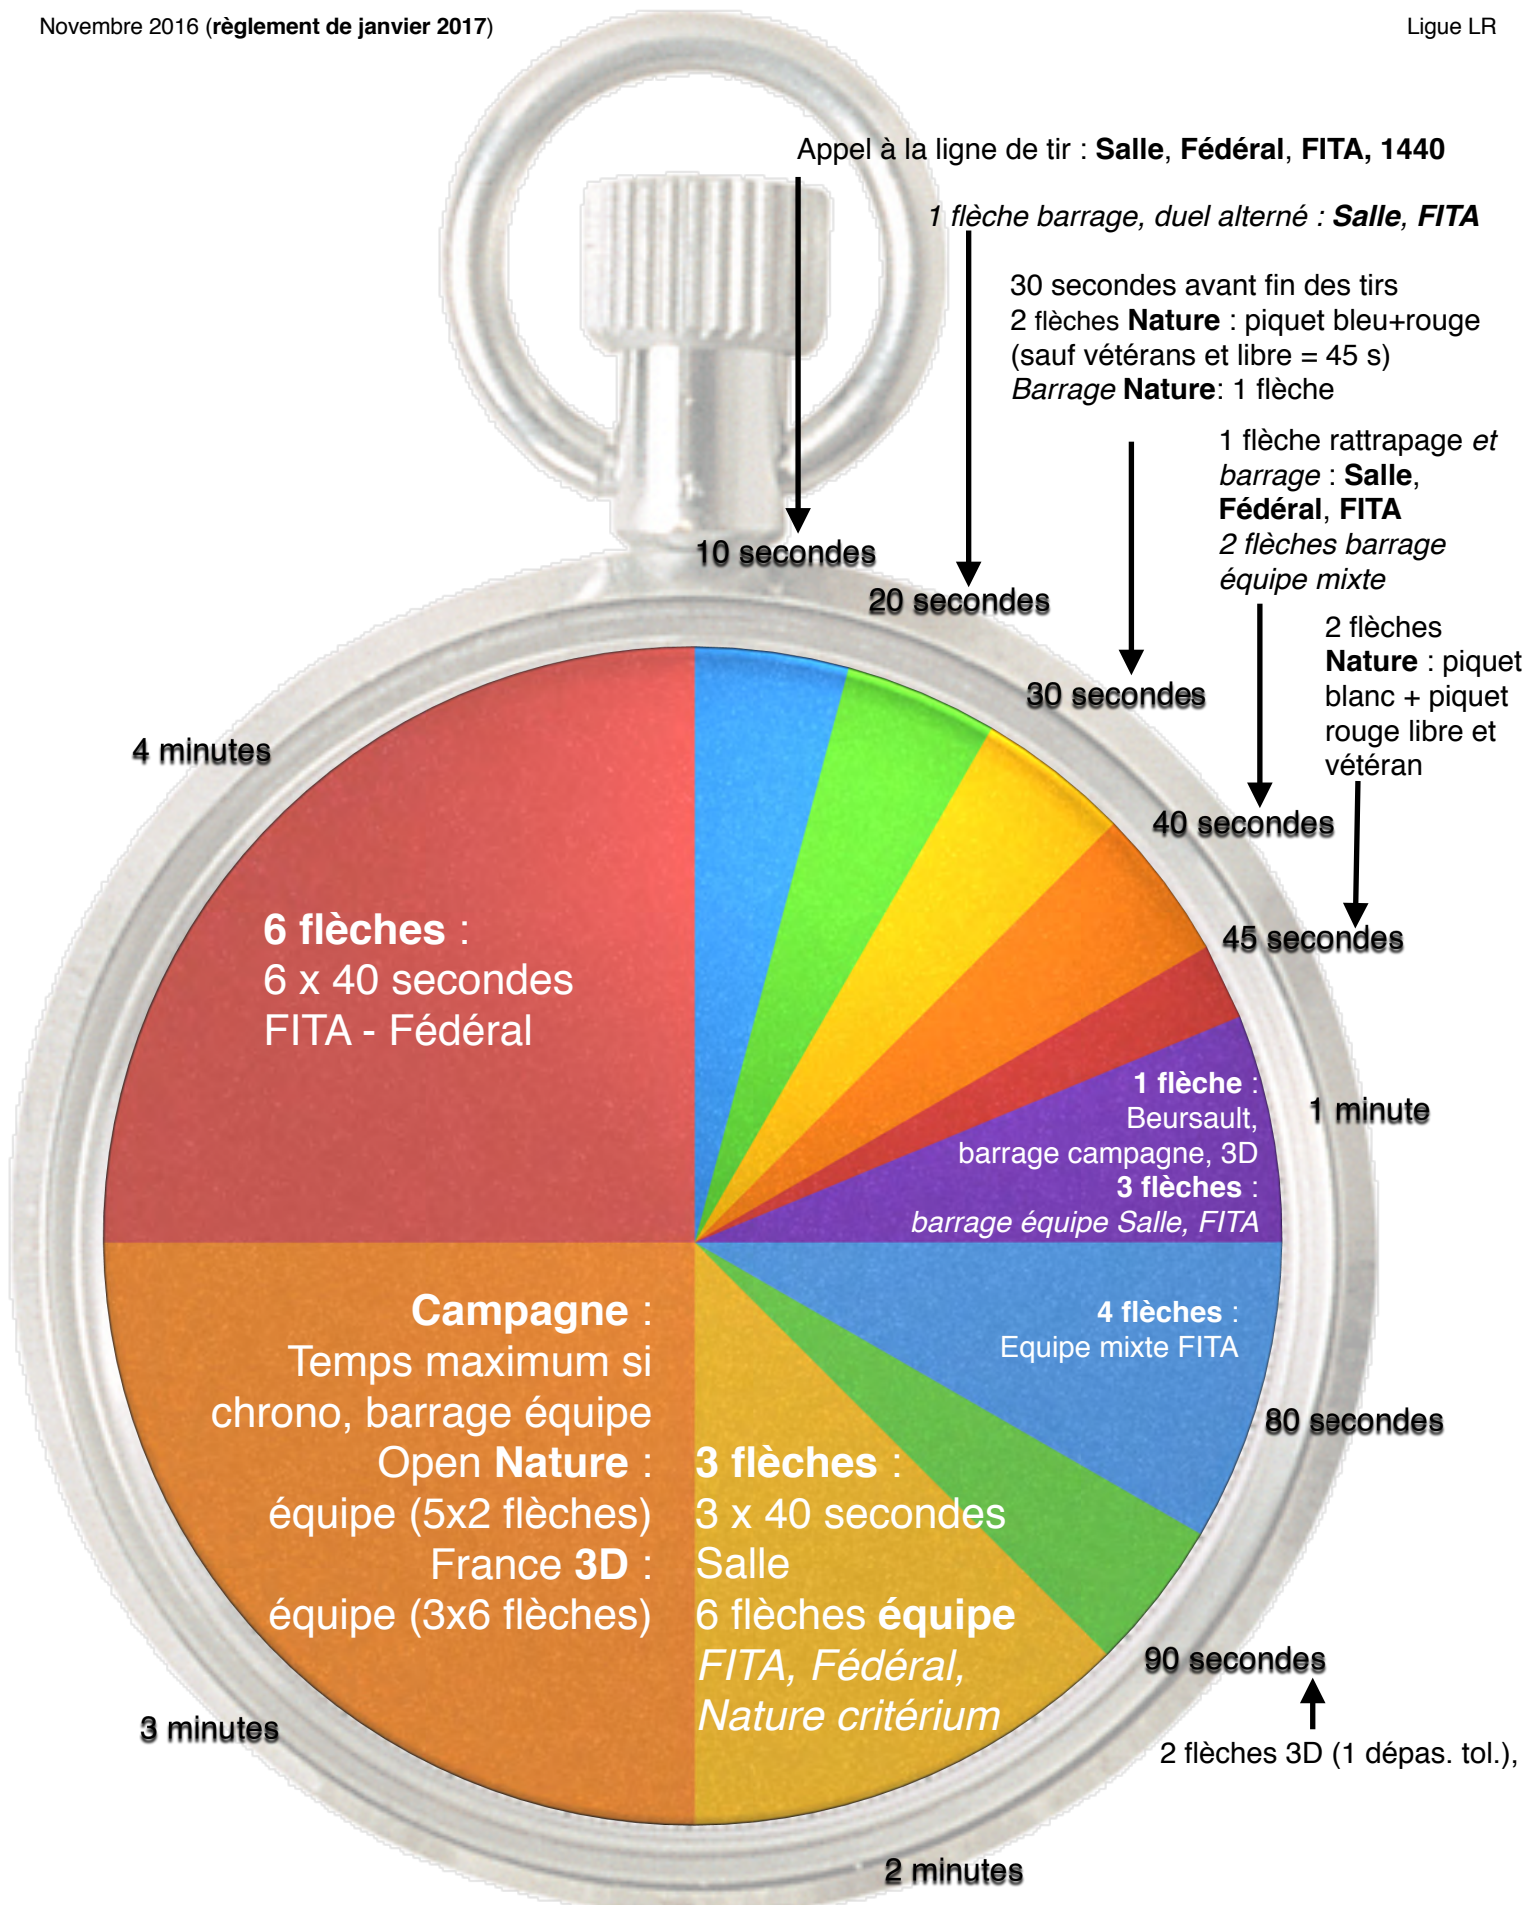

Les tirs en 11 temps

Novembre 2016 (règlement de janvier 2017)

Ligue LR

Entrainement 20 min mini - 45 mn max (2 volées mini)

Incidents de tirs Campagne, (hors finales) 30 mn max pour matériel ou médical
15 mn réparation Salle, Extérieur, Beursault