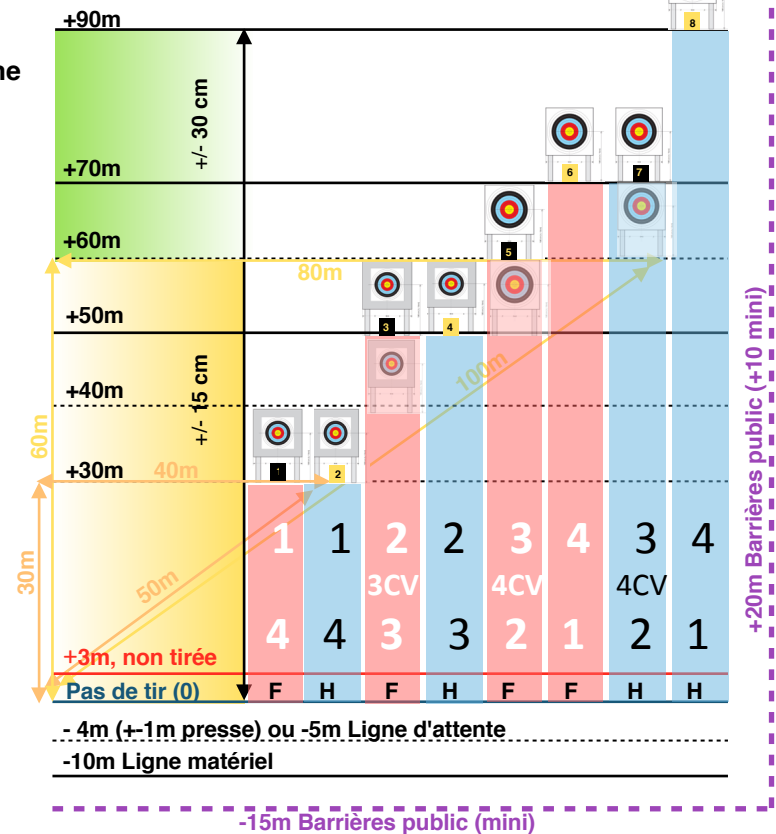

Pelotons (si poss. nb. identique)
Min 1 archer - Max 4 archers - +50m sécurité (ou inaccessible)

Pas + de 2 archers de même club par cible

Flèches : 6 par volée - 4 x 6 volées (1 à chaque distance) *Option :* 3 par volée aux courtes distances.

Rythme AB/CD ou AB(C)

Volées d'essai : nombre de flèches illimité dans temps impartis (min 20 mn - Max 45 mn).

Temps principaux : 4 mn - 6 flèches individuel
40 sec - 1 flèche de rattrapage

Ex-æquo possible : nombre de 10 et 10+ puis nombre de 10+, si l'égalité subsiste, les compétiteurs sont déclarés ex-æquo. Tirage au sort pour classement.

Score maximum : 1440 (360 x 4 -> 6 volées de 6 flèches, 4 distances)

Nota : Demande de distinctions World Archery auprès des responsables désignés WA et non à la FFTA :
- Arrow Head, WA star ou WA Target (formulaire de demandes annexe 3 RG)